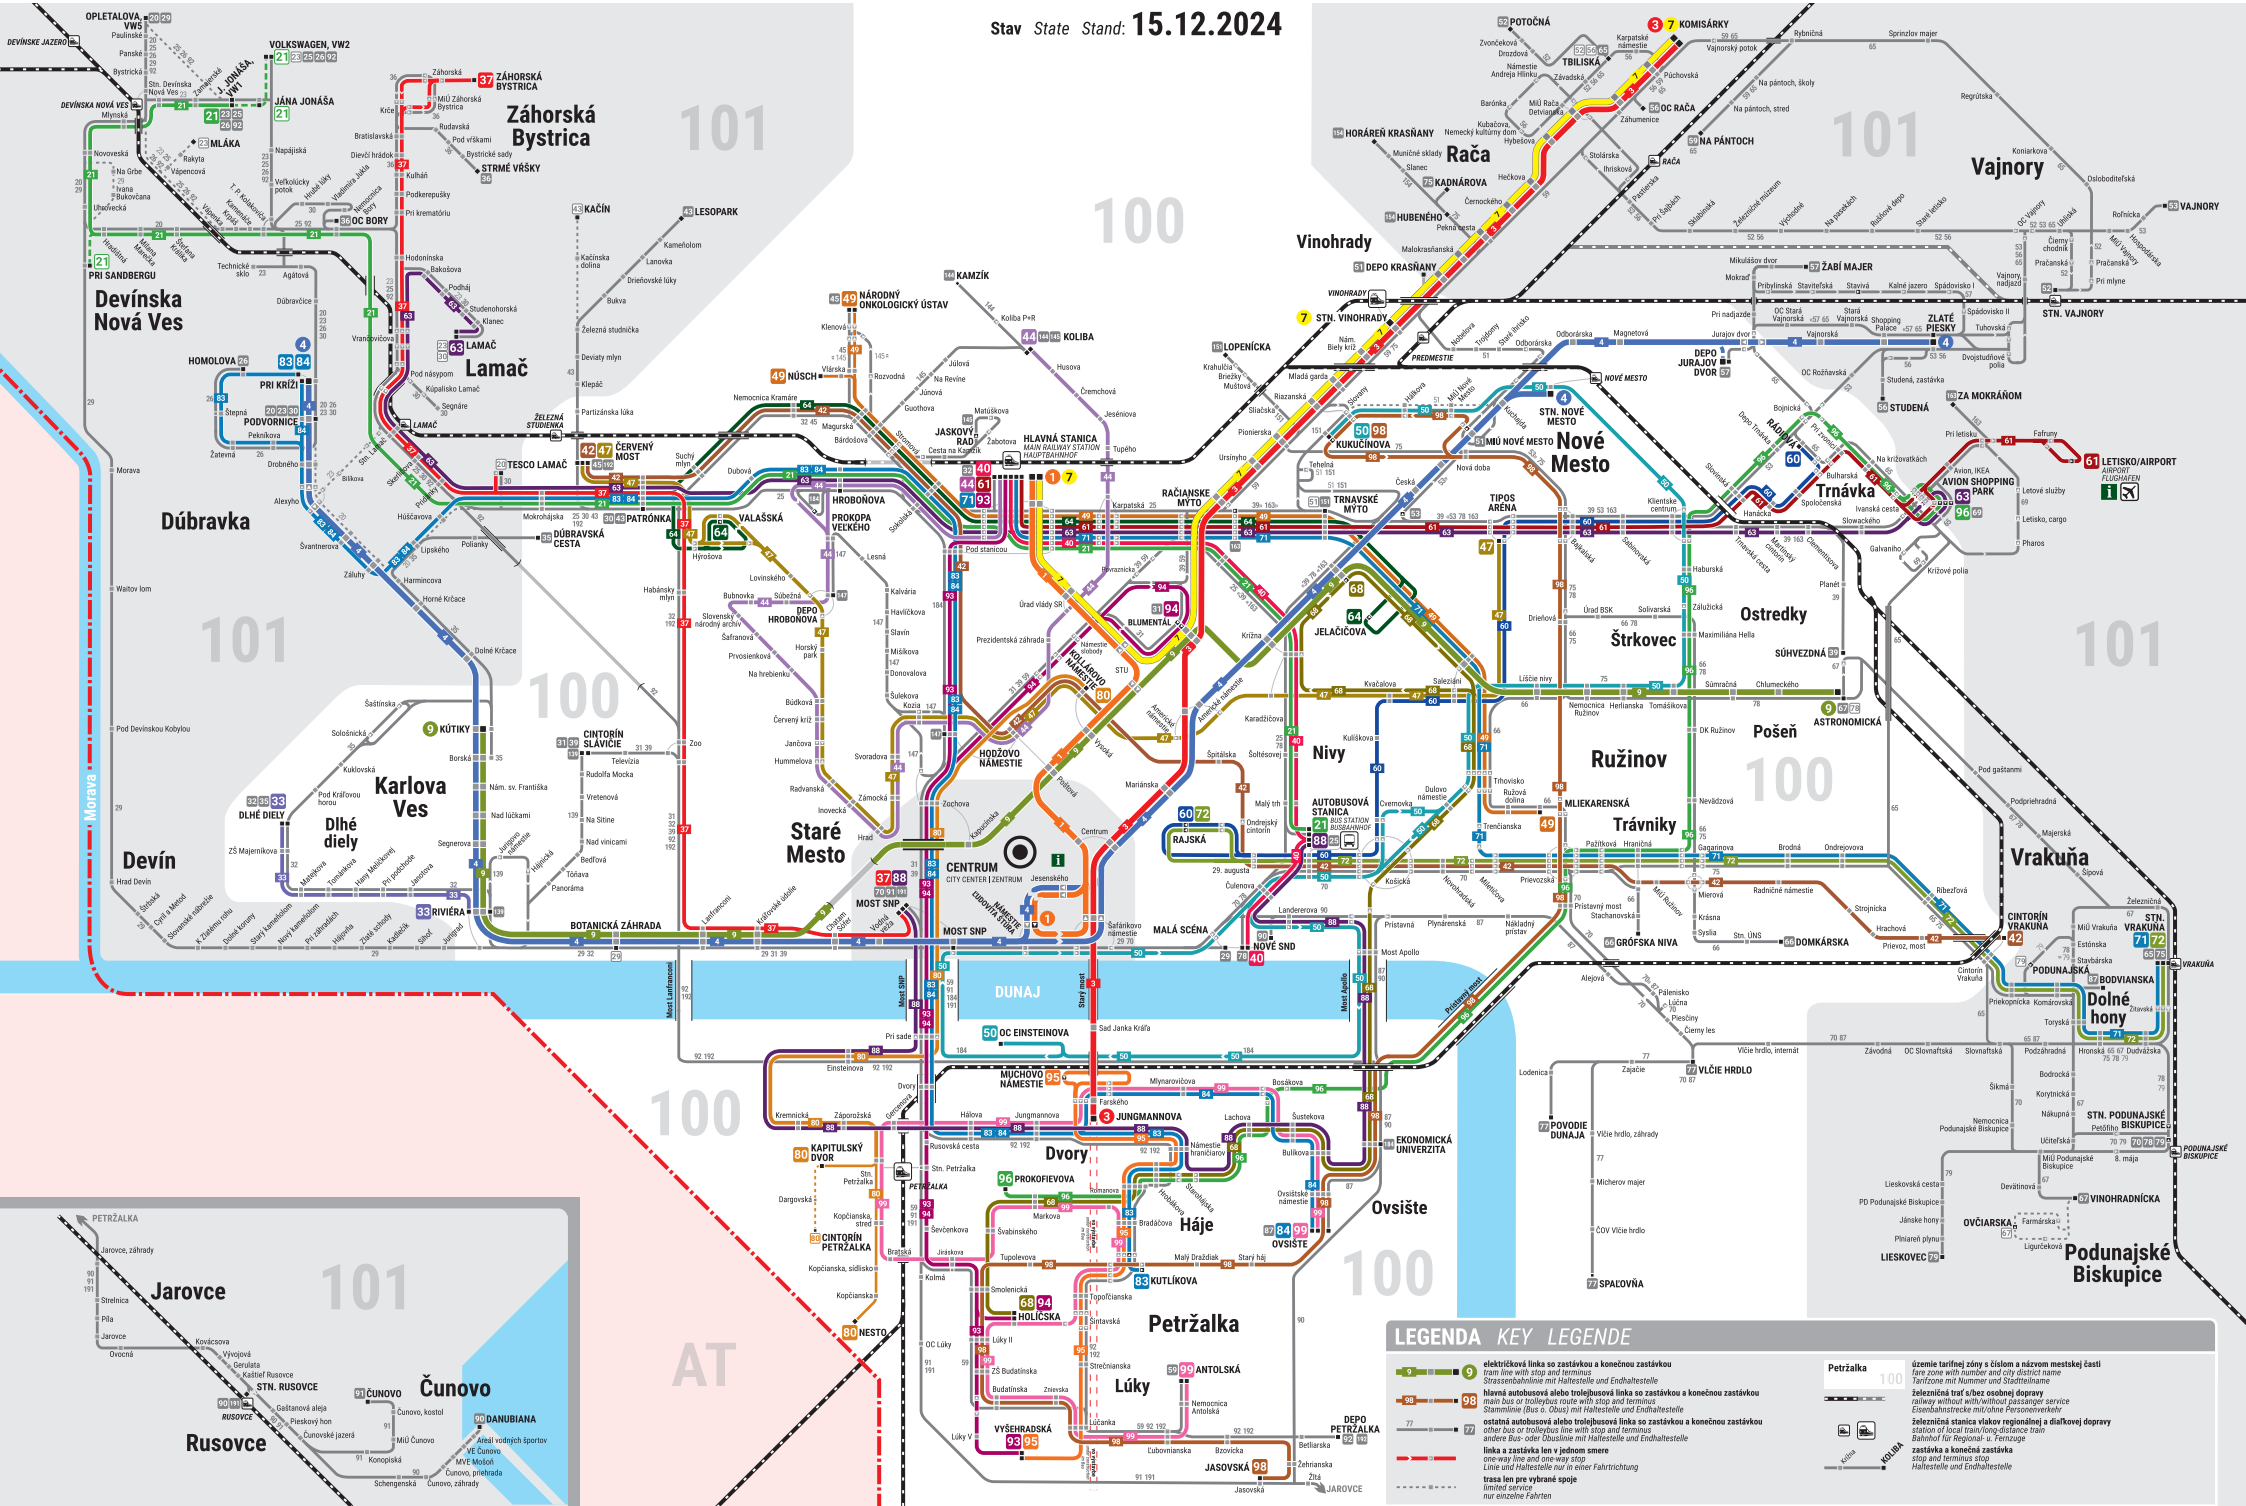

Stav State Stand: **15.12.2024**

Jarovce **Čunovo** **Rusovce** **Čunovo** **DANUBIANA** **Čunovo**

101 **100**

101 **100**

101 **100**

Jarovce **Čunovo** **Rusovce** **Čunovo** **DANUBIANA** **Čunovo**

101 **100**

101 **100**

Jarovce **Čunovo** **Rusovce** **Čunovo** **DANUBIANA** **Čunovo**

101 **100**

101 **100**

Jarovce **Čunovo** **Rusovce** **Čunovo** **DANUBIANA** **Čunovo**

101 **100**

101 **100**

Jarovce **Čunovo** **Rusovce** **Čunovo** **DANUBIANA** **Čunovo**

101 **100**

101 **100**

Jarovce **Čunovo** **Rusovce** **Čunovo** **DANUBIANA** **Čunovo**

101 **100**

101 **100**